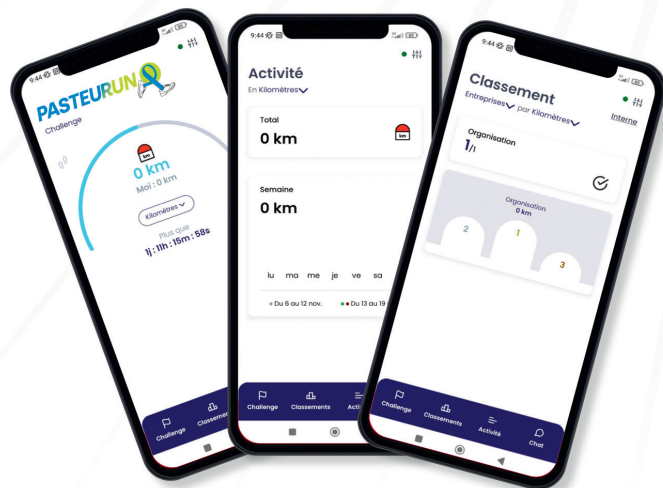

PASTEURUN

CHAQUE PAS COMPTE,
LA RECHERCHE AVANCE !

OFFRE ENTREPRISES

Du 9 au 27
octobre 2024

GRANDE CAUSE NATIONALE
30 JOURS!
CHAQUE JOUR ●

 **INSTITUT
PASTEUR**

Du 9 au 27 octobre 2024

Une opportunité unique de mobiliser et de fédérer vos collaborateurs autour d'une cause qui nous concerne tous : la santé.

Comment ?

Connectez-vous à l'application lors de vos déplacements. Chacun de vos pas sera enregistré !

Notre objectif 2024 :

Que chaque participant dépasse les 100 000 pas durant ce challenge ! (soit 4 Km par jour)

Du 9 au 27 octobre 2024

Les fonctionnalités de l'application

Visuels non contractuels

Le GPS fait le lien avec la plupart des applications de sport.*

Le PODOMÈTRE** comptabilise les pas de chaque participant.

Le CLASSEMENT INTERNE permet de suivre les résultats de vos collaborateurs engagés.

Le CHAT est réservé aux membres de votre équipe pour échanger durant toute la durée du challenge.

Le SOCIAL WALL va relayer en temps réel les posts contenant les hashtags de la PasteuRun.